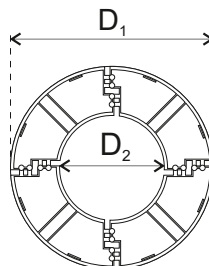

- EN Targets under tiles - ROUND
- DE Auflageplatte rund
- CZ Podložka pod dlažbu - kulatá
- SK Podložka pod dlažbu
- HR Podložak za ploče okrugli
- PL Podkładka pod kratki okrągła
- ES Фиксатор - кръгъл

index	D1, D2, H1, H2, L (mm)	
D-TAR-R	150, 80, 14, 10, 4	360